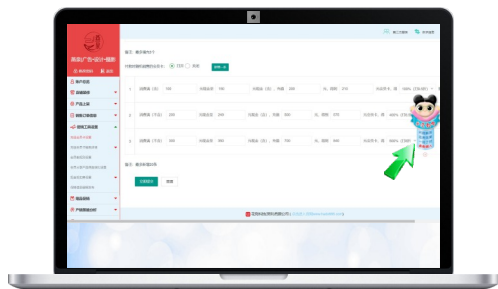

花兜网店店员工作指南

1

注册成为网店店员身份

2

学习《示范教学》

- 登录自己的网店店员后台，打开【示范教学】栏目，将示范教学的内容全部看一遍，认真领会并能实际运用示范教学里的全部内容；

3

熟练操作上传产品的流程